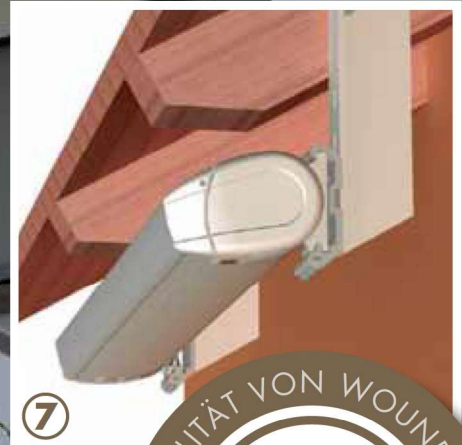

DU BESTIMMST.

SWINGLINE

GELENKARMMARKISEN

DU BESTIMMST.

SWINGLINE CASSETTE

Max. Anlagengröße:
1-teilig: 5x3 m

SWINGLINE

Max. Anlagengröße 1-teilig: 7x3 m
2-teilig: 14x3 m;
3-teilig: 18x3 m

PIFFFIG FLEXIBEL ÖKONOMISCH

SMART HOME

1) Gestellfarben: Standardfarben Weiß (RAL9010), Hellelfenbein (RAL1015) und Silber (RAL 9006) + 210 zusätzliche RAL-Farben; **2) Smart Home:** Das intelligente Steuerungssystem für all ihre Sonnenschutzprodukte - komfortabel, hochmodern, alles mit nur einer einzigen Fernbedienung! **3) LED-Leiste:** durchgehend, diskret und dimmbar **4) Heizstrahler:** mit angenehmer Infrarot-Wärme; **5) Wandmontage;** **6) Deckenmontage;** **7) Dachsparrenmontage.** /// *Wagen Sie bei Ihrem WOUNDWO-Fachhändler einen Blick in die **WOUNDWO-Stoffkollektion** und wählen Sie aus vielen Farben und Dessins – Sie haben die Wahl!*

	SWINGLINE CASSETTE	SWINGLINE
Maximale Breite	1880 - 5000 mm	1250 - 18000 mm
Maximaler Ausfall	1500 - 3000 mm	1500 - 3000 mm
Gestellfarben	Weiß, Hellelfenbein, Silber	Weiß, Hellelfenbein, Silber
Standardantrieb	Funkmotor	Funkmotor
Maximaler Neigungswinkel abhängig von Wand oder Deckenmontage	75°	60°
Schwenkeinrichtung	-	-
Neigungsverstellung	-	-
Digital bedrucktes Markisentuch	✓	✓
Sonderfarbe RAL	✓	✓
Volanthöhe 200 mm	✓	-
Volanthöhe 210-700 mm	✓	✓
Variovolant mit Kurbel	-	-
Variomotion	-	-
ohne Volant	-	✓
Supersilent	✓	-
Funkmotor io homecontrol	✓	✓
LED Lichtleiste	✓	✓
Connecting Box	✓	✓
Solamagic Heizsystem	✓	✓
Sonnen- Windsensor	✓	✓
Winterschutzhülle	✓	✓