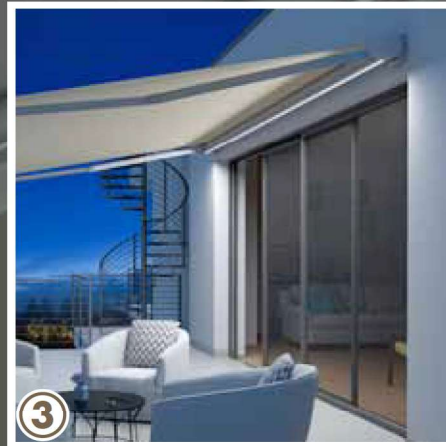

DU BESTIMMST.

SWINGLINE

GELENKARMMARKISEN

DU BESTIMMST.

SWINGLINE CASSETTE

Max. Anlagengröße:
1-teilig: 5x3 m

SWINGLINE

Max. Anlagengröße 1-teilig: 7x3 m
2-teilig: 14x3 m;
3-teilig: 18x3 m

PIFFFIG FLEXIBEL ÖKONOMISCH

SMART HOME

1) Gestellfarben: Standardfarben Weiß (RAL9010), Hellelfenbein (RAL1015) und Silber (RAL 9006) + 210 zusätzliche RAL-Farben; **2) Smart Home:** Das intelligente Steuerungssystem für all ihre Sonnenschutzprodukte - komfortabel, hochmodern, alles mit nur einer einzigen Fernbedienung! **3) LED-Leiste:** durchgehend, diskret und dimmbar **4) Heizstrahler:** mit angenehmer Infrarot-Wärme; **5) Wandmontage;** **6) Deckenmontage;** **7) Dachsparrenmontage.** /// *Wagen Sie bei Ihrem WOUNDWO-Fachhändler einen Blick in die **WOUNDWO-Stoffkollektion** und wählen Sie aus vielen Farben und Dessins – Sie haben die Wahl!*

	SWINGLINE CASSETTE	SWINGLINE
Maximale Breite	1880 - 5000 mm	1250 - 18000 mm
Maximaler Ausfall	1500 - 3000 mm	1500 - 3000 mm
Gestellfarben	Weiß, Hellelfenbein, Silber	Weiß, Hellelfenbein, Silber
Standardantrieb	Funkmotor	Funkmotor
Maximaler Neigungswinkel abhängig von Wand oder Deckenmontage	75°	60°
Schwenkeinrichtung	-	-
Neigungsverstellung	-	-
Digital bedrucktes Markisentuch	✓	✓
Sonderfarbe RAL	✓	✓
Volanthöhe 200 mm	✓	-
Volanthöhe 210-700 mm	✓	✓
Variovolant mit Kurbel	-	-
Variomotion	-	-
ohne Volant	-	✓
Supersilent	✓	-
Funkmotor io homecontrol	✓	✓
LED Lichtleiste	✓	✓
Connecting Box	✓	✓
Solamagic Heizsystem	✓	✓
Sonnen- Windsensor	✓	✓
Winterschutzhülle	✓	✓