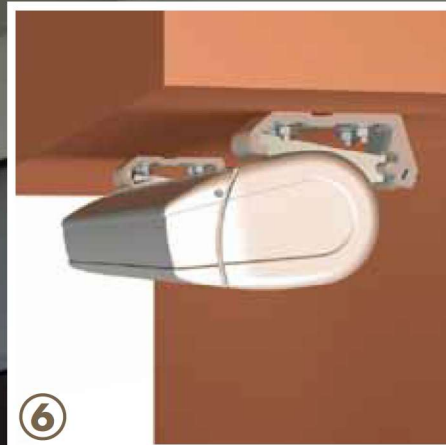

DU BESTIMMST.

SWINGLINE

GELENKARMMARKISEN

DU BESTIMMST.

SWINGLINE CASSETTE

Max. Anlagengröße:
1-teilig: 5x3 m

SWINGLINE

Max. Anlagengröße 1-teilig: 7x3 m
2-teilig: 14x3 m;
3-teilig: 18x3 m

PIFFFIG FLEXIBEL ÖKONOMISCH

SMART HOME

1) Gestellfarben: Standardfarben Weiß (RAL9010), Hellelfenbein (RAL1015) und Silber (RAL 9006) + 210 zusätzliche RAL-Farben; **2) Smart Home:** Das intelligente Steuerungssystem für all ihre Sonnenschutzprodukte - komfortabel, hochmodern, alles mit nur einer einzigen Fernbedienung! **3) LED-Leiste:** durchgehend, diskret und dimmbar **4) Heizstrahler:** mit angenehmer Infrarot-Wärme; **5) Wandmontage;** **6) Deckenmontage;** **7) Dachsparrenmontage.** /// *Wagen Sie bei Ihrem WOUNDWO-Fachhändler einen Blick in die **WOUNDWO-Stoffkollektion** und wählen Sie aus vielen Farben und Dessins – Sie haben die Wahl!*

	SWINGLINE CASSETTE	SWINGLINE
Maximale Breite	1880 - 5000 mm	1250 - 18000 mm
Maximaler Ausfall	1500 - 3000 mm	1500 - 3000 mm
Gestellfarben	Weiß, Hellelfenbein, Silber	Weiß, Hellelfenbein, Silber
Standardantrieb	Funkmotor	Funkmotor
Maximaler Neigungswinkel abhängig von Wand oder Deckenmontage	75°	60°
Schwenkeinrichtung	-	-
Neigungsverstellung	-	-
Digital bedrucktes Markisentuch	✓	✓
Sonderfarbe RAL	✓	✓
Volanthöhe 200 mm	✓	-
Volanthöhe 210-700 mm	✓	✓
Variovolant mit Kurbel	-	-
Variomotion	-	-
ohne Volant	-	✓
Supersilent	✓	-
Funkmotor io homecontrol	✓	✓
LED Lichtleiste	✓	✓
Connecting Box	✓	✓
Solamagic Heizsystem	✓	✓
Sonnen- Windsensor	✓	✓
Winterschutzhülle	✓	✓